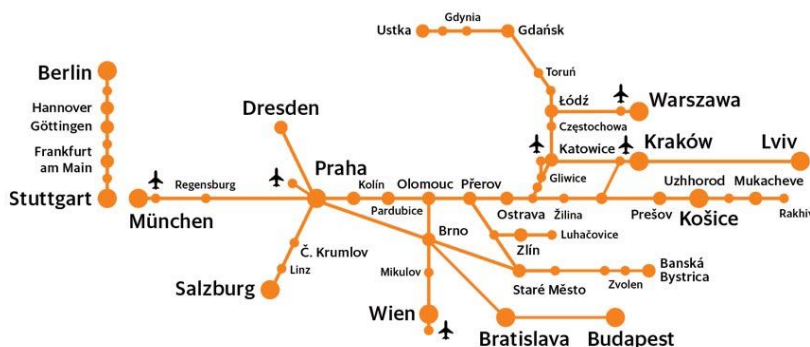

MARTINKOVÁ YVETA

dospělý

even@snt.cz

18234-92093-97751

JÍZDENKA/DAŇOVÝ DOKLAD

Počet km do SMILE klubu: 272 km

DATUM

TRASA

TŘÍDA

SEDADLO

06:14 4.5.18 [LE1352]

Přerov -> Praha, hl. n. (4.5.18 08:39)

Economy C47

FB01

Hrazeno: platební karta: 419 CZK

DPH: (15%) 54.65 CZK (cz)

Vystaveno / DUZP: 03.05.2018

cena s DPH: 419 CZK

Leo Express s.r.o., Řehořova 4, 130 00 Praha, IČ 06661572 DIČ CZ06661572 SK4020459652 PL5263132813 DE214/196/94735 HU30432952-2-51
(CZ, SK, EN) nonstop : (+420) 220 311 700, (+421) 948 32 32 88, info@le.cz, (PL, EN) +48 608 92 19 19, info@leoexpress.pl, (UA): info@leoexpress.com.ua

MARTINKOVÁ YVETA

osoba ZTP

even@snt.cz

18286-55426-46669

JÍZDENKA/DAŇOVÝ DOKLAD

Počet km do SMILE klubu: 272 km

DATUM

TRASA

TŘÍDA

SEDADLO

06:14 4.5.18 [LE1352]

Přerov -> Praha, hl. n. (4.5.18 08:39)

Economy C31

C27C

Hrazeno: platební karta: 104 CZK

DPH: (15%) 13.57 CZK (cz)

Vystaveno / DUZP: 03.05.2018

cena s DPH: 104 CZK

Leo Express s.r.o., Řehořova 4, 130 00 Praha, IČ 06661572 DIČ CZ06661572 SK4020459652 PL5263132813 DE214/196/94735 HU30432952-2-51
(CZ, SK, EN) nonstop : (+420) 220 311 700, (+421) 948 32 32 88, info@le.cz, (PL, EN) +48 608 92 19 19, info@leoexpress.pl, (UA): info@leoexpress.com.ua

--- Obchodní sdělení Leo Express a partnerů ---